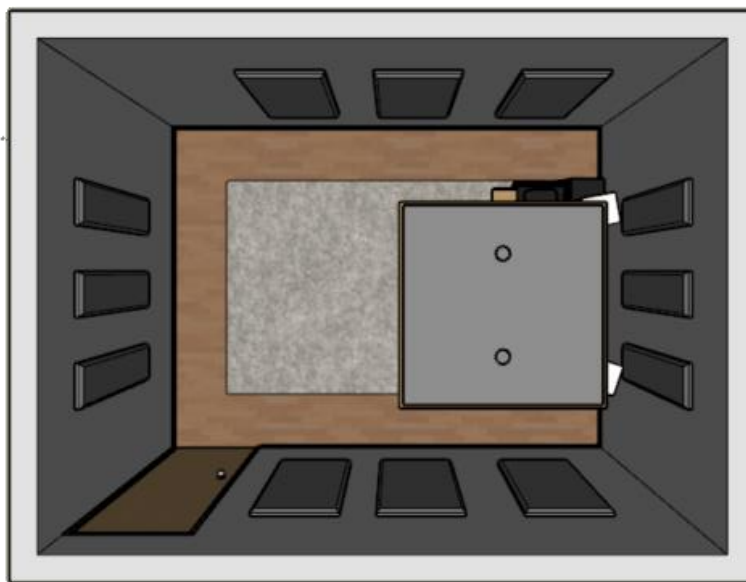

KIT CONTROL ROOM BASIC 1220

El kit Basic 1220 está diseñado especialmente para otorgar un excelente control en tiempo de reverberación y de reflexiones en espacios entre 12m² a 20m².

La selección de cada uno de sus elementos acústicos está calculada para garantizar una mejora desde el primer momento de su colocación. Todo esto gracias a la eliminación de reflexiones directas que pueden generar filtros de peine y al control del tiempo de reverberación calculado entre .3 y .5 segundos.

El kit basic 1220 es excelente para espacios dedicados a la producción musical como cuartos de control y live romos.

Este kit cuenta con;

- 1 Cloud con iluminación 1.00m x 1.00m
- 6 Abs 0.60m x 1.20m
- 6 Abs 0.30m x 1.20m
- 1 alfombra origins 2m x 3m

Vista planta control room

INCLUYE

- ESTUDIO MODAL DE OPTIMIZACIÓN PARA POSICIONAMIENTO DE MONITORES Y SWEET SPOT
- ASESORIA ACÚSTICA VIA ONLINE